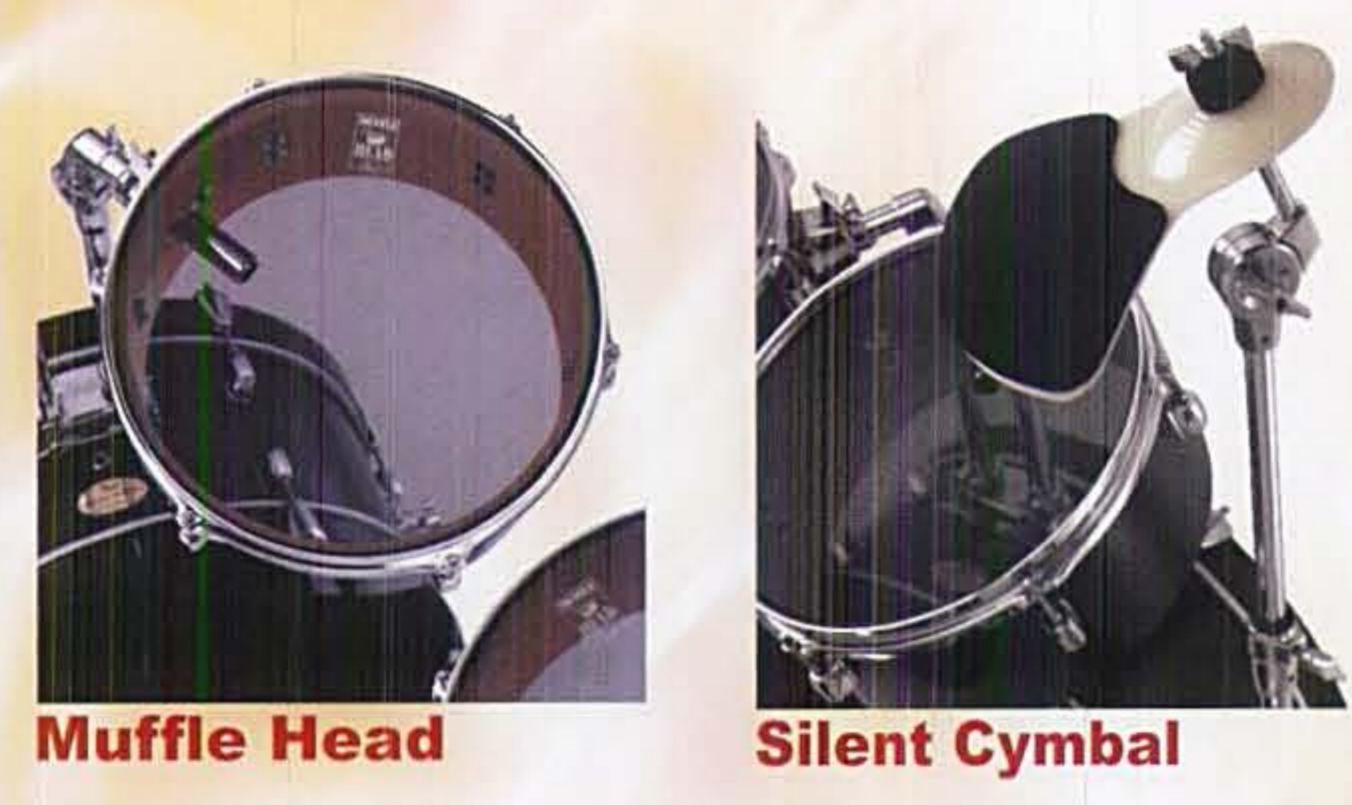

人気爆発!!

KATSUJI
(GARGOYLE)

つのだ☆ひろ

RHYTHM TRAVELER

パール・リズムトラベラー

静かに楽しむ室内練習はもちろん、ストリートパフォーマンスやライブにもOK。
これはまさに今どきのパフォーマンスセットだ!

運搬もラクなリズムトラベラー
コンパクトに収納できるから、車に積んで気軽にどこにも行けて、どんなライブ・パフォーマンスでもOK!
(全国ツアーに忙しいKATSUJIも推薦!)

狭い部屋でも完ペキセッティング
狭い部屋でもコンパクトにセッティングができるので、自分の部屋でも楽屋でも、まわりを気にせずひたすら叩ける!
(“なんかジャジーな気分になりますね!”)

この感触が気モチイーね
リズムトラベラーをすっかり気に入ってしまったつのだ☆ひろさんとKATSUJIクン。
(“気持ちよく練習できるからいいよね!”)

Pearl

Muffle Head

Silent Cymbal

日本のドラマー待望のトレーニングセット、リズムトラベラーがデビュー早々大人気。浅層のシェルにアタック音の出ない“マッフルヘッド”を装備したこのセットは、騒音対策に悩んでいるドラマーにとっては、まさに救世主。ドラムセットのように叩いてもノイズがほとんど出ないので、セット練習をいつでも自宅でやれるのがうれしい。もちろん練習用シンバルもついているので、セットの個人練習はもう完璧。でもリズムトラベラーのいいところは、これだけじゃない。付属のドラムヘッドを付けて自前のシンバルを加えれば、コンパクトなドラムセットに早変わり! 小さめで軽いので、自由に持ち運び、ストリートパフォーマンスだって楽しめるし、バンド仲間と気軽に室内“アンプラグドセッション”ができるというわけだ!